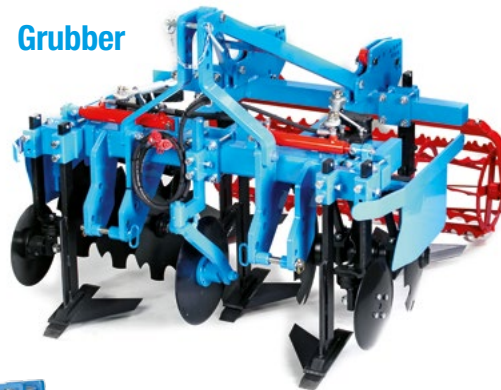

Entlauber mit elektronischer Abtastung

für den Weinbau

*Interesse?
Sprechen Sie uns an und
vereinbaren Sie einen Vorführungstermin!*

Unser Lieferprogramm

für Sonderkulturen auf einen Blick

Scheibenegge

Kreiselmulchgerät

Grubber

Verstellrahmen

Stockroder / Pfahlzieher

Ihr Fachhandelspartner

Produktvideos
finden Sie
auf unserem
YouTube-Kanal

SAUER Anbaugeräte GmbH
Landskroner Straße 13 • 36039 Fulda
Mobil 0151 51640815
info@sauer-anbaugeraete.de
www.sauer-anbaugeraete.de